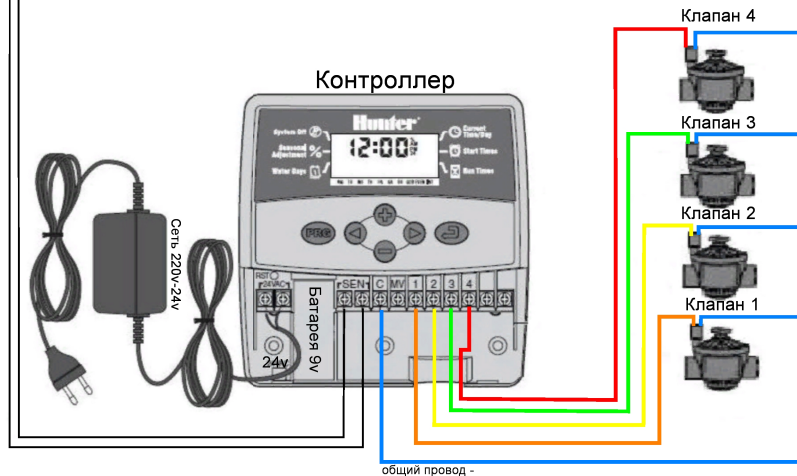

Датчик дождя

Eco-Logic

Полярности подключения у эл. клапанов нет.